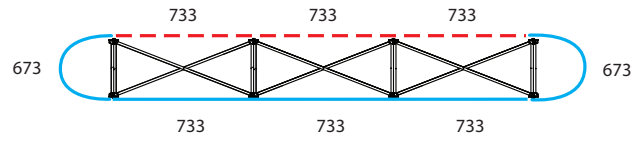

Straight Expand 2000 curved ends

Exemple 3x3

	panel width front	graphic area front	panel width back	graphic area back
 1x3	673+733+673	2079x2235	733	733x2235
 2x3	673+733+773+673	2812x2235	733+733	1466x2235
 3x3	673+733+733+733+673	3545x2235	733+733+733	2199x2235
 4x3	673+733+733+733+733+673	4278x2235	733+733+733+733	2932x2235
 5x3	673+733+733+733+733+733+673	5011x2235	733+733+733+733+733	3665x2235