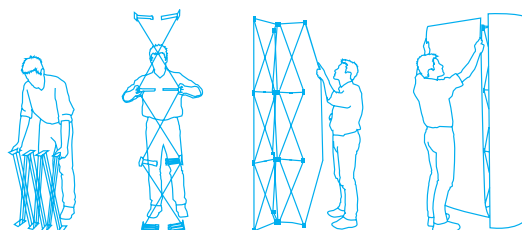

Expand Tower

Expand Tower

Der Expand Tower, ein weiteres effektives Medium um zusätzliche Aufmerksamkeit zu erzielen. Die runde Form ermöglicht Ihnen kreative Präsentationen auf kleinster Fläche. Der Expand Tower hilft Ihnen Ihr Logo und Ihre Message optimal zu kommunizieren. Um die Aufmerksamkeit zu steigern

sind zwei Beleuchtungsvarianten erhältlich, Downlights oder Backlit. Der Expand Tower wird in einer praktischen Nylontasche geliefert.

Durchmesser: 660 mm. Höhe: 2250 mm