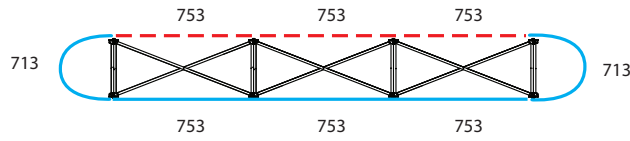

# Straight Expand MediaWall curved ends

Example 3x3

	panel width front	graphic area front	panel width back	graphic area back
 1x3	713+753+713	2179x2295	753	753x2295
 2x3	713+753+753+713	2932x2295	753+753	1506x2295
 3x3	713+753+753+753+713	3685x2295	753+753+753	2259x2295
 4x3	713+753+753+753+753+713	4438x2295	753+753+753+753	3012x2295
 5x3	713+753+753+753+753+753+713	5191x2295	753+753+753+753+753	3765x2295