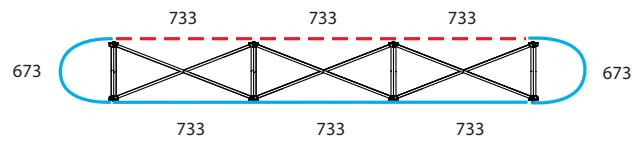

Rak Expand 2000 runda hörn

Exempel 3x3

typ	panelbredd framsida	bildyta framsida	panelbredd baksida	bildyta baksida
 1x3	673+733+673	2079x2235	733	733x2235
 2x3	673+733+733+673	2812x2235	733+733	1466x2235
 3x3	673+733+733+733+673	3545x2235	733+733+733	2199x2235
 4x3	673+733+733+733+733+673	4278x2235	733+733+733+733	2932x2235
 5x3	673+733+733+733+733+733+673	5011x2235	733+733+733+733+733	3665x2235