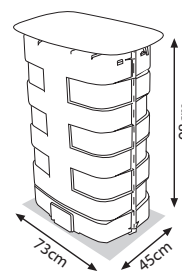

Inuti finns löstagbara hyllor där du kan förvara broschyrer, demoprodukter och dryck.

Expand PodiumCase Outdoor

Med vår skrap- och vattentåliga bordsskiva i svart plast kan Expand PodiumCase även användas utomhus. Bildsvepet är gjort av ett material för utomhusbruk.

Expand PodiumCase kan användas öppen eller stängd.

Storlek:

	Öppen:	Stängd:
Bredd:	123 cm	65 cm
Höjd:	99 cm	97,5 cm
Djup:	61 cm	43,5 cm
Vikt:	10 kg	

Expand PodiumCase XL

Denna rymliga disk är perfekt för produkt demonstrationer, events, mässor och som portabel bar. Öppna de två boxarna och lägg på bordsskivan, sätt på bild på fronten och hyllor på insidan. Din disk är klar!

När du är klar packar du allt i de två transportboxarna. Passar att packa de flesta av våra produkter.

Mått:

Bredd: 218 cm
Höjd: 98 cm
Djup: 106 cm

Vikt:

Expand PodiumCase x2: 20 kg
8 hyllor: 6,8 kg
Stor bordsskiva (i två delar)
inkl. väskor: 16 kg