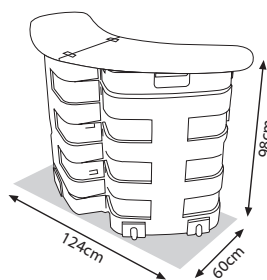

Inuti finns löstagbara hyllor där du kan förvara broschyrer, demoprodukter och dryck.

Expand PodiumCase Outdoor

Med vår skrap- och vattentåliga bordsskiva i svart plast kan Expand PodiumCase även användas utomhus. Bildsvepet är gjort av ett material för utomhusbruk.

Expand PodiumCase kan användas öppen eller stängd.

Storlek:

	Öppen:	Stängd:
Bredd:	123 cm	65 cm
Höjd:	99 cm	97,5 cm
Djup:	61 cm	43,5 cm
Vikt:	10 kg	

Expand PodiumCase XL

Denna rymliga disk är perfekt för produkt demonstrationer, events, mässor och som portabel bar. Öppna de två boxarna och lägg på bordsskivan, sätt på bild på fronten och hyllor på insidan. Din disk är klar!