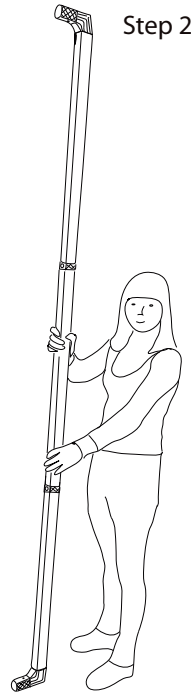

Expand GrandFabric T-frame Set-up Instruction

Horizontal Pole

Vertical Pole

T-frame

Step 7

A.horizontal

B.vertical

Support pole

Vertical support pole

415433-80 — 111-588240

415433-81 — 111-588318

Horizontal support pole

415433-90 — 111-294318

415433-91 — 111-147318

415433-92 — 111-194318

415433-93 — 111-232318