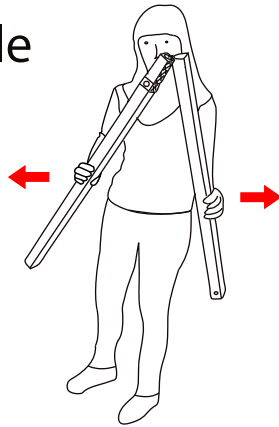

Expand GrandFabric T-frame Set-up Instruction

Horizontal Pole

Vertical Pole

T-frame

Step 7

A.horizontal

B.vertical

Support pole

Vertical support pole

415433-80 — 111-588240

415433-81 — 111-588318

Horizontal support pole

415433-90 — 111-294318

415433-91 — 111-147318

415433-92 — 111-194318

415433-93 — 111-232318