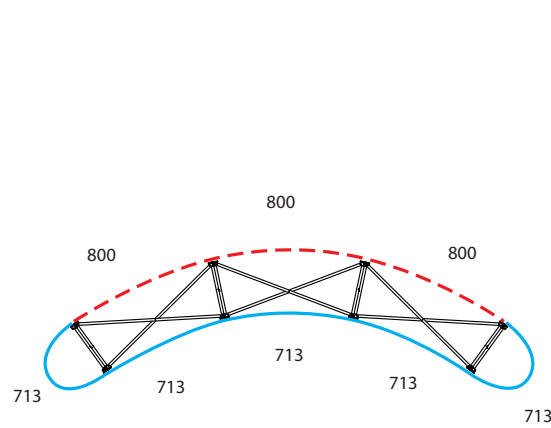

# Curved Expand MediaWall curved ends

Example 3x3

	panel width <b>front</b>	graphic area <b>front</b>	panel width <b>back</b>	graphic area <b>back</b>
 1x3	713+713+713	2139x2295	800	800x2295
 2x3	713+713+713+713	2852x2295	800+800	1600x2295
 3x3	713+713+713+713+713	3565x2295	800+800+800	2400x2295
 4x3	713+713+713+713+713+713	4278x2295	800+800+800+800	3200x2295
 5x3	713+713+713+713 713+713+713	4991x2295	800+800+800+800+800	4000x2295