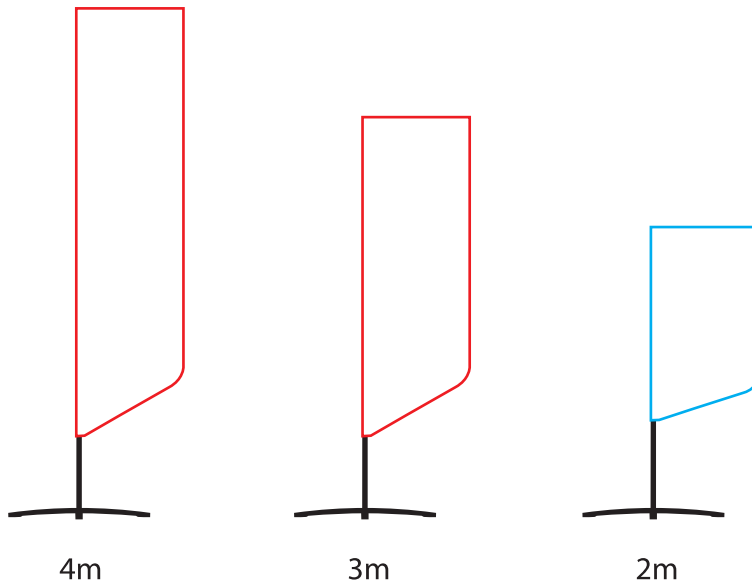

Alternative shapes Expand FlagStand 1

25cm radius

25cm radius

53cm

30cm